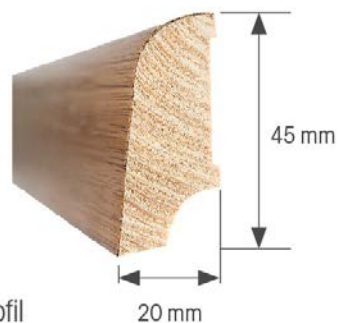

Standard-Profil

		Länge	Breite	Höhe	Fr./m¹
Cube-Profil Sockelleiste	geölt, furniert	2500 mm	16 mm	40 mm	7.30
Standard-Profil Sockelleiste	geölt, furniert	2700 mm	20 mm	45 mm	7.90

Viele weitere Sockelleisten ab Lager oder auf Bestellung