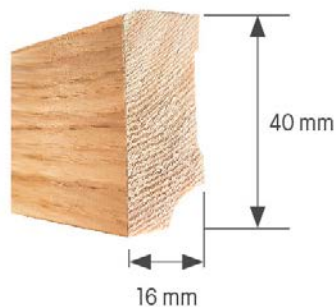

Landhausdielen matt versiegelt (Nutzschicht: ca. 4 mm)

Holzart	Art. Nr.	Fase längs/quer	Format	Stärke	m²/Pack	Stk./Pack	Fr./m²
Eiche natur matt versiegelt	6201 B	L	1900 x 189 mm	15 mm	2.87 m²	8 Stk.	
Eiche astig gebürstet matt versiegelt	6230 B	L	*1900 x 189 mm	15 mm	2.81 m²	8 Stk.	81.00
Eiche astig gebürstet weiss matt versiegelt	6231 B	L	*1900 x 189 mm	15 mm	2.81 m²	8 Stk.	81.00
Eiche astig gebürstet geräuchert matt versiegelt	6232 B	L	1860 x 189 mm	15 mm	2.81 m²	8 Stk.	
Eiche astig gebürstet geräuchert weiss matt versiegelt	6233 B	L	1860 x 189 mm	15 mm	2.81 m²	8 Stk.	
* temporäre Sonderlänge					ab 25 m² 5 % Rabatt	ab 50 m² 10 % Rabatt	ab 40 Pack 15 % Rabatt

Sockelleisten

Cube-Profil