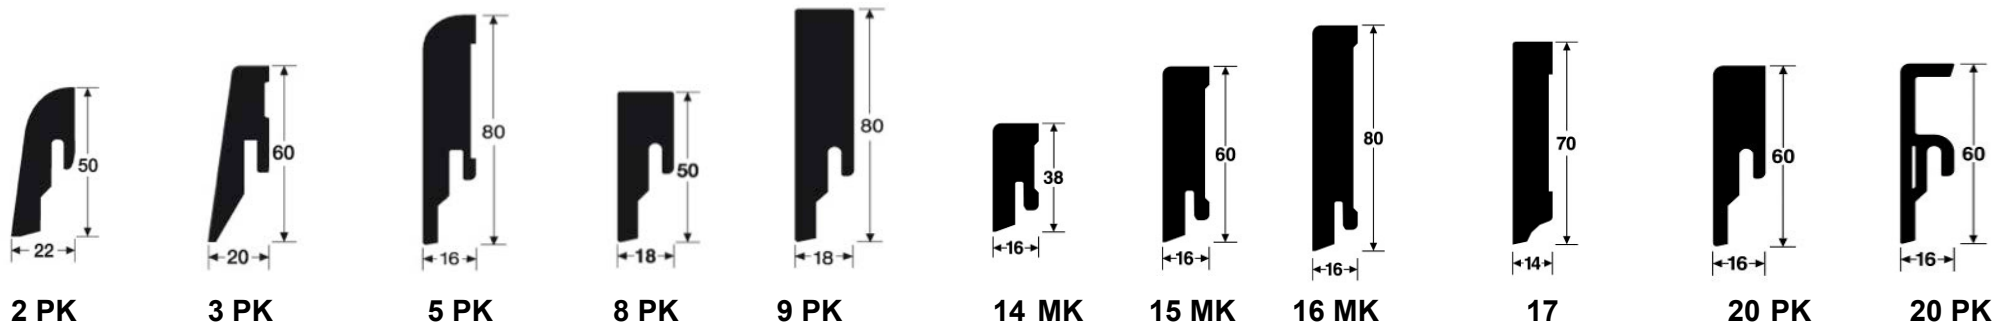

Zubehör Designböden

Typ	Art.-Nr.	Anwendung zwingend bei	Fr./Stk.
Schlagklotz 5 mm	9060 79 000	DD/DB/DL 400	Fr. 13.70
Gummihammer weiss	9060 50 200		Fr. 25.30

Zubehör

Beachten Sie auch unser umfangreiches
Bodenzubehör-Programm

Trittschalldämmungen
Klebstoffe
Werkzeuge

Aluminium-Profile
Parkettleim
Montagekleber

Pflege-/Reinigungsmittel
Sockelleisten-Schrauben
usw.

Sockel

Sockel passend zu DD/DL 600, DD/DL 400, DD 200

*

Sockel Profil 20 PK	60 mm	16 mm	2380 mm	Clip P 00	siehe oben	Fr.	6.00

Sockel passend zu DB 600 und DB 400

*

Sockel Profil 8 PK	50 mm	20 mm	2380 mm	Clip P 00	siehe oben	Fr.	7.25