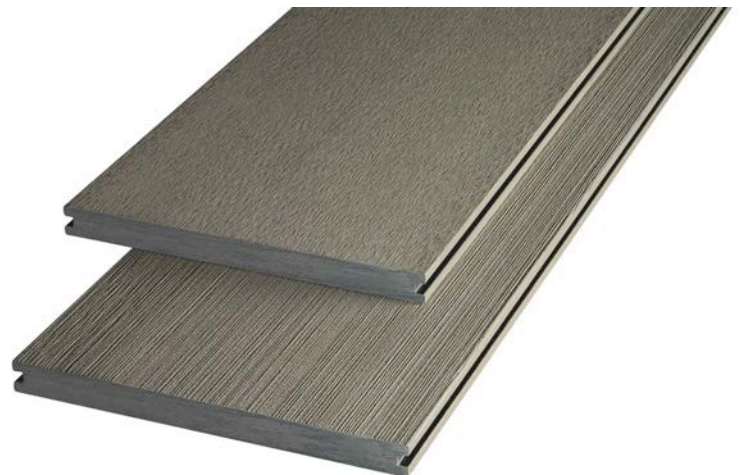

Preisliste HQ WPC Bodendielen

im März 2021

HQ WPC Terrassen- Programm

Bezeichnung	Länge	Dimension	Preis Fr./m ¹	Preis Fr./m ²
-------------	-------	-----------	--------------------------	--------------------------

Komposit - Terrassendielen (Lagerprogramm)				
--	--	--	--	--

HQ WPC Massivprofil T1 anthrazit, glatt gebürstet/fein genutet	290 cm	21 x 145 mm	Fr. 13.80	Fr. 95.00
HQ WPC Massivprofil T1 anthrazit, glatt gebürstet/fein genutet	400 cm	21 x 145 mm	Fr. 13.80	Fr. 95.00
HQ WPC Massivprofil T1 anthrazit, glatt gebürstet/fein genutet	500 cm	21 x 145 mm	Fr. 13.80	Fr. 95.00

HQ WPC Massivprofil T1 anthrazit, glatt gebürstet/fein genutet	400 cm	20 x 190 mm	Fr. 18.80	Fr. 99.00
HQ WPC Massivprofil T1 anthrazit, glatt gebürstet/fein genutet	500 cm	20 x 190 mm	Fr. 18.80	Fr. 99.00

Wir räumen unser Lager

HQ WPC Unterkonstruktion	Länge	Dimension		Fr./ Stk.
--------------------------	-------	-----------	--	-----------

HQ WPC Unterkonstruktion anthrazit	290 cm	70 x 40 mm		Fr. 24.80
------------------------------------	--------	------------	--	-----------