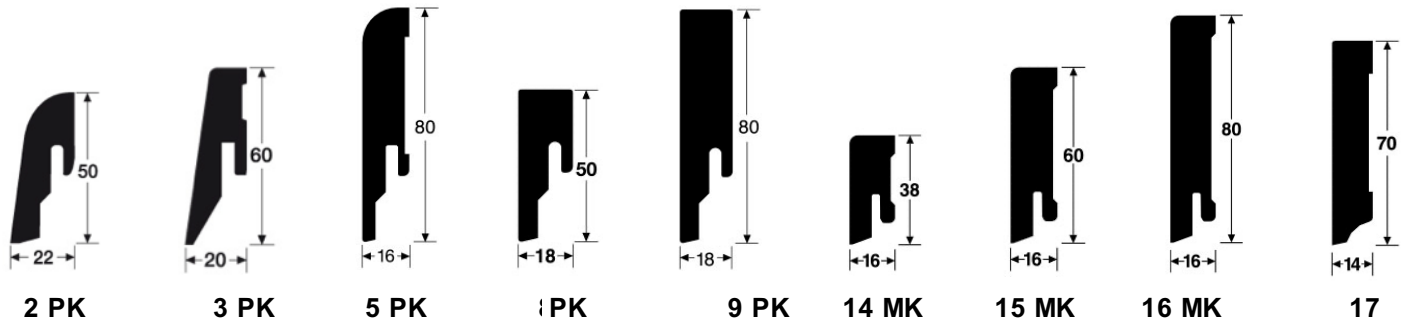

Serie LL 150/ LL150 S

*

Typ	Format	Stärke	Klick	m ² /Pack	Stk./Pack	m ² / Palette	Preis	Fr./m ²
mit Trittschall	2052 x 220 mm	10.0 mm	Masterclic	2.26 m ²	5 Stk.	81.25 m ²	Fr.	40.60
ohne Trittschall	2052 x 220 mm	8.0 mm	Masterclic	2.71 m ²	6 Stk.	97.52 m ²	Fr.	33.10

Serie LL 250/ LL 250 S

*

Typ	Format	Stärke	Klick	m ² /Pack	Stk./Pack	m ² / Palette	Preis	Fr./m ²
mit Trittschall	2052 x 248 mm	12.0 mm	Masterclic	2.04 m ²	4 Stk.	73.30 m ²	Fr.	52.10
ohne Trittschall	2052 x 248 mm	10.0 mm	Masterclic	2.04 m ²	4 Stk.	85.51 m ²	Fr.	44.60

Mengenrabatt ausgenommen **döbeli HIT**

ab 25 m ²	ab 50 m ²	ab Palette
5 % Rabatt	10 % Rabatt	15 % Rabatt

Sockel

Sockel passend zu Laminat Serie LC 55 S/ LD 75 S

ab Lager

Typ	Höhe	Breite	Länge	Montage	Profil	Preis Fr./m ¹
Sockel Profil 3 PK	60 mm	20 mm	2380 mm	Clip P 00	siehe oben	Fr. 6.10