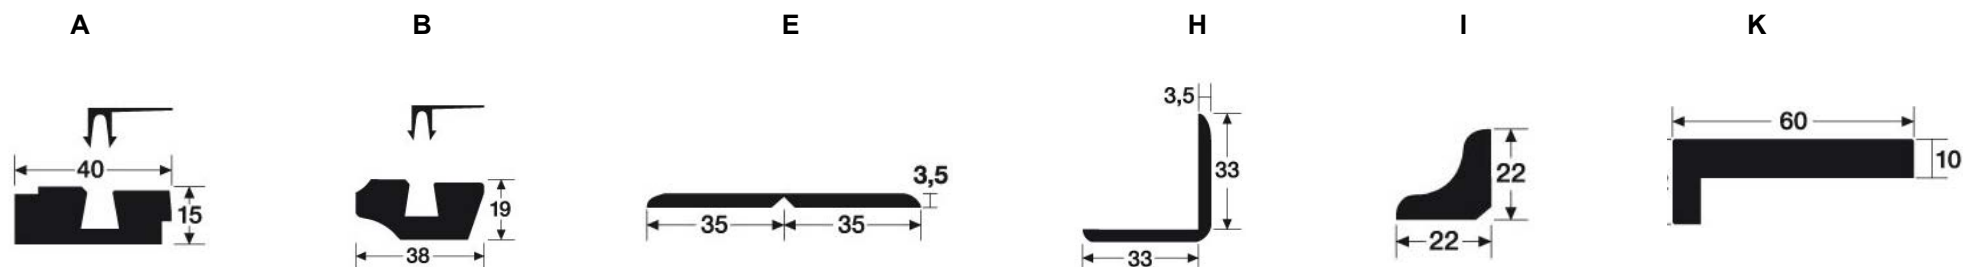

Deckleisten zu Paneelen Serien Bocado und Terra *

Typ	Profil	Breite	Höhe	Länge	Montage	Profil	Preis Fr./m¹	
							Edelstahl DF	Holzoptik
Leiste Profil A	* Vierkant	40 mm	15 mm	2380 mm	Clip D 03	siehe unten	Fr. 7.15	Fr. 6.00
Leiste Profil B	Decken	38 mm	19 mm	2380 mm	Clip D 03	siehe unten	Fr. 6.45	Fr. 5.75
Leiste Profil E	Falt	35 mm	3.5 mm	2380 mm		siehe unten	Fr. 5.85	Fr. 4.70
Leiste Profil H	Winkel	33 mm	33 mm	2380 mm		siehe unten	Fr. 6.20	Fr. 4.95
Leiste Profil I	Hohl	22 mm	22 mm	2380 mm		siehe unten	Fr. 5.05	Fr. 3.80
Leiste Profil K	* Winkelabdeck	60 mm	22 mm	2380 mm		siehe unten	Fr. 10.60	Fr. 9.45

* Nicht in allen Farben erhältlich

Deckleisten- Profile

Zubehör zu Deckleisten

Bezeichnung	Material	zu Profil		lfm/Pack	Stk./Pack	Preis Fr./Pk.
Befestigungsclips D 03	Kunststoff	A, B, C		ca. 20 m¹/Pk.	50 Stk.	Fr. 14.05