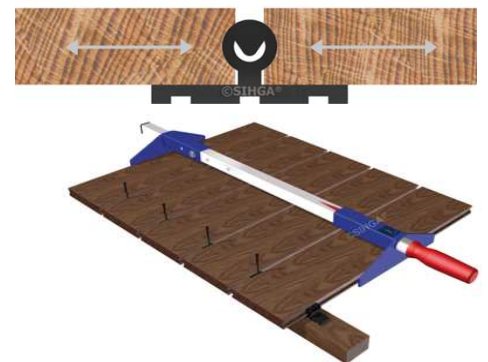

Zubehör

Montageklammern "SenoFix" Terrassenclip inkl. Schrauben (für Profil D34/D31 = 6 mm Fuge) 	Pack à 100 Stück Verbrauch ca. 22 Stk./m ²	135.70 /Pk
Gecko-Bohrschrauben für Isostep/TWIXT-Isostep 	4,2 x 35 mm Pack à 100 Stück	38.40 /Pk
Schraubzwinde "TerrassenFix" 	Miete bis 1 Woche	10.00 /Stk.
Terraflex PRO N6 Befestigung 5mm für Holz UK inkl. Schrauben (für Profil 04sg2 = 5 mm Fuge) 	Pack à 30 Stück Pack à 120 Stück	39.40 /Pk 152.80 /Pk
Terraflex PRO N6 Befestigung 5mm für Alu UK inkl. Bohrschrauben (für Profil 04sg2 = 5 mm Fuge) 	Pack à 30 Stück Pack à 120 Stück	39.40 /Pk 152.80 /Pk
Terraflex N9 Pro Befestigung für Holz UK inkl. Schrauben (für Profil 04 = 5 mm Fuge) 	Pack à 30 Stück Pack à 120 Stück	41.40 /Pk 157.80 /Pk
Terraflex N9 Pro Befestigung für Alu UK inkl. Bohrschrauben (für Profil 04 = 5 mm Fuge) 	Pack à 30 Stück Pack à 120 Stück	41.40 /Pk 157.80 /Pk

Info:

Profil D04, D34 Stirnseite

Durch die stirnseitige Nut- Kamm- Verbindung (N+K) können diese Dielen in der Länge endlos verlegt werden.

Profil D34/D31 Längsseite

Längsseitige Hohlkehle für Rund- Clip "SenoFix"