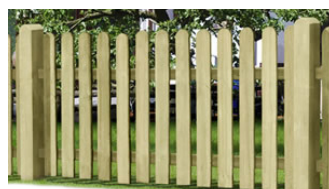

Preisliste BW Zaun

im Februar 2022

Typ		Breite/Höhe	Länge	Preis/Stk.
Senkrechtzaun Kiefer kdi mit Latten Typ F 20/58 mm, Riegel 20/75 mm		80 cm	180 cm Fr.	108.60
Senkrechtzaun Kiefer kdi mit Latten Typ F 20/58 mm, Riegel 20/75 mm		100 cm	180 cm Fr.	120.40
Tor Kiefer kdi mit Latten Typ F 20/58 mm, Rahmen 26/115 mm		80 cm	100 cm Fr.	275.80
Tor Kiefer kdi mit Latten Typ F 20/58 mm, Rahmen 26/115 mm		100 cm	100 cm Fr.	307.60
Zaunlatten Kiefer kdi Typ F		20/58 mm	80 cm Fr.	5.30
Zaunlatten Kiefer kdi Typ F		20/58 mm	100 cm Fr.	6.00
Kantholzriegel Kiefer kdi		20/75 mm	250 cm Fr.	12.80
Kantholzriegel abgeschrägt Kiefer kdi		40/70 mm	250 cm Fr.	18.35
Pfosten Kiefer kdi gerundet		90/90 mm	90 cm Fr.	19.10
Pfosten Kiefer kdi gerundet		90/90 mm	110 cm Fr.	22.10

Zaun **döbeli HIT**

	Höhe	Länge	Preis/Stk.
Vorgartenzaun Bielefeld Kiefer KDI gerade Latten 16/90 mm	80 cm	180 cm Fr.	39.90

Torbeschläge, Zaunzubehör

Typ		Artikel	Preis/Stk.	
Beschlagset für 1-flügliges Tor	mit Torfalle	216511	Fr.	79.50
				
Kastenschloss für 1-flügliges Tor verz.	mit Riegel, Drückergarnitur	214845	Fr.	67.90
				
Kloben zu Ladenband verz.		311230	Fr.	6.40
				
Ladenband 500/40 für 1-flügliges Tor verz.		313913	Fr.	14.20
				
Schraubenset für 1-flügliges Tor verz.		10320259	Fr.	9.10
				